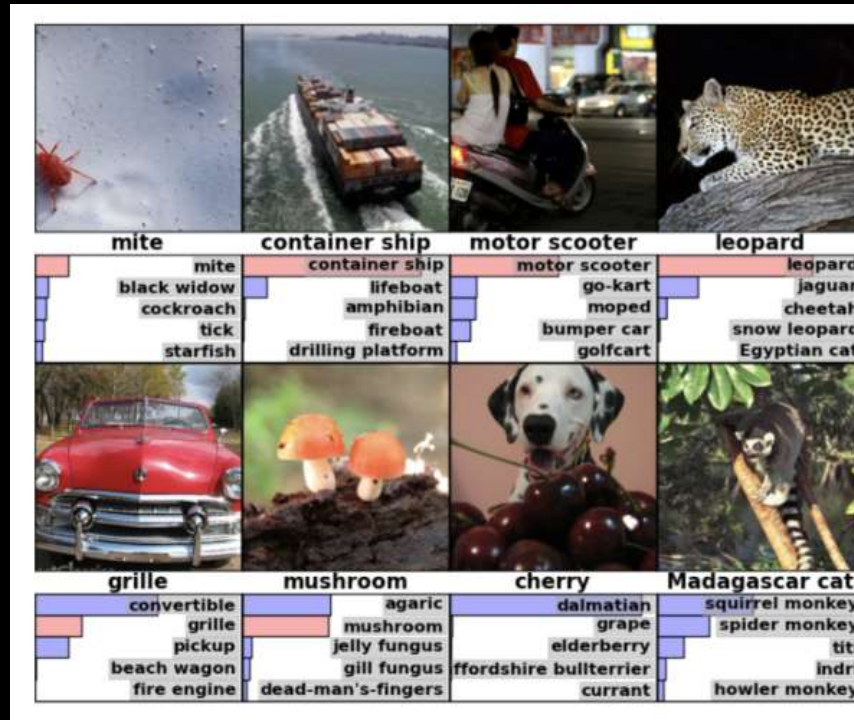

Recognition   Evaluation   Suggestion   Concretization

Simple Visual Design will be replaced by AI